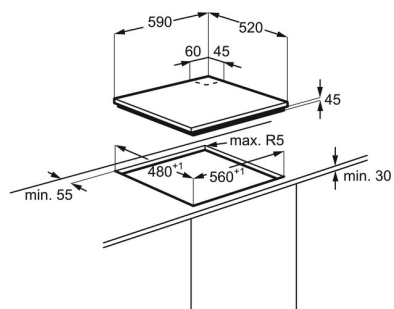

Specifikacija izdelka

Mere (ŠxG) v mm	590x520
Vrsta okvirja	brez okvirja ali poseben dizajn
Upravljanje	na steklu
Funkcije upravljanja	ne
Skupna priključna moč (plin) (W)	8900
Varnost kuhalne plošče	termostatski ventil
Vgradne mere (VXŠXG) v mm	45x560x480
Doseg rezanja	10
Dolžina kabla (m)	1.1
Levo spredaj- moč/premer	3900W/128mm
Zadaj-moč/premer	2000W/80mm
Desno spredaj-moč/premer	1000W/65mm
Desno zadaj-moč/premer	2000W/80mm
Indikator toplote	ne
PNC koda	949640472
Product Partner Code	All Open

PSGBHO120D000032